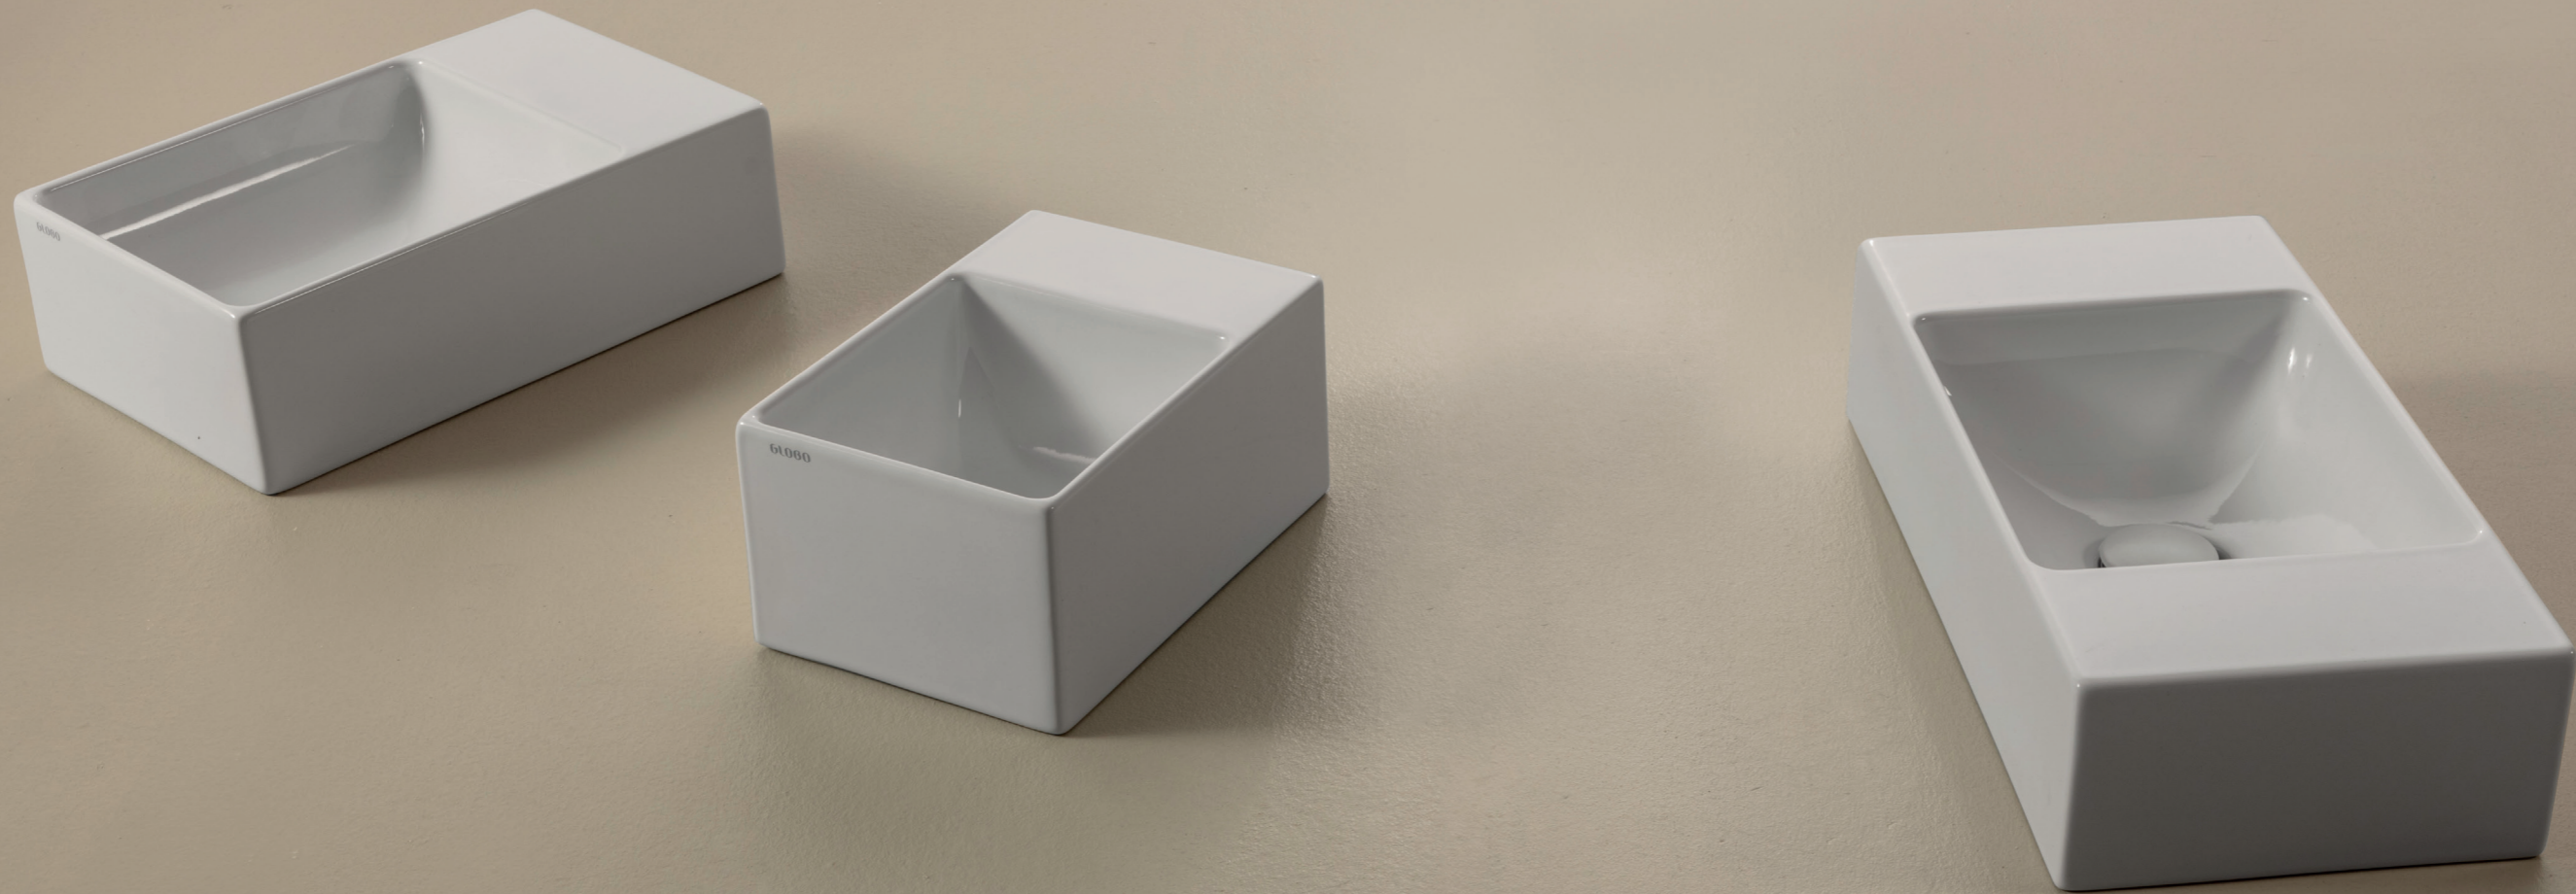

Lavamani

Sinks - Handwaschbecken

Questi lavabi rappresentano delle soluzioni ultracompatte in grado di sfruttare al meglio un ambiente dalle dimensioni molto ridotte. Rappresentano delle soluzioni salvaspazio dal design ricercato per razionalizzare al meglio un bagno extra-small, permettendo di guadagnare movimento e spazio prezioso.

These ultra-compact washbasins are specially designed for small bathrooms. They offer an elegant space-saving design to rationalise the layout of very small bathrooms, leaving extra room for movement.

Diese Waschtische repräsentieren ultrakompakte Lösungen, die auf bestmögliche Weise ein Ambiente mit sehr geringen Abmessungen ausnutzen. Sie sind raumsparende Lösungen mit einem erlesenen Design, um ein extra-small-Badezimmer optimal zu rationalisieren, wodurch Bewegungsmöglichkeit und kostbarer Platz gewonnen wird.