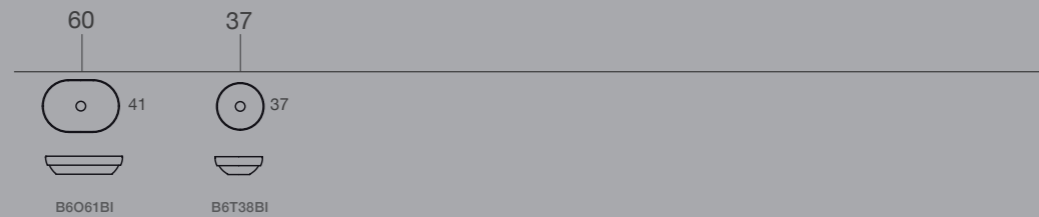

Lavabi ad incasso

Built-in washbasins - Einbauwaschtische

I lavabi da incasso della collezione T-Edge, disponibili sia in forma circolare, ovale o squadrata, permettono di creare delle soluzioni dal design fortemente contemporaneo. I lavabi ad incasso, abbinati a un mobile o a un top specifico, danno vita a delle soluzioni di arredo bagno in linea con i trend più attuali.

The built-in washbasins of the T-Edge collection are available in circular, oval or square shape, and allow creating a bathroom with a very modern and contemporary design. The built-in washbasins can be combined with a specific unit or top to give life to bathroom furnishing solutions in line with the latest trends.

Die Einbauwaschtische der Kollektion T-Edge, die sowohl in runder, ovaler als auch quadratischer Form erhältlich sind, erlauben die Schaffung von Lösungen mit stark zeitgenössischem Design. Die Einbauwaschtische in Kombination mit einem Möbelstück oder einer spezifischen Waschtischfläche erwecken Badeinrichtungslösungen in Einklang mit den neuesten Trends zum Leben.

Forma circolare
Circular shape
Kreisform