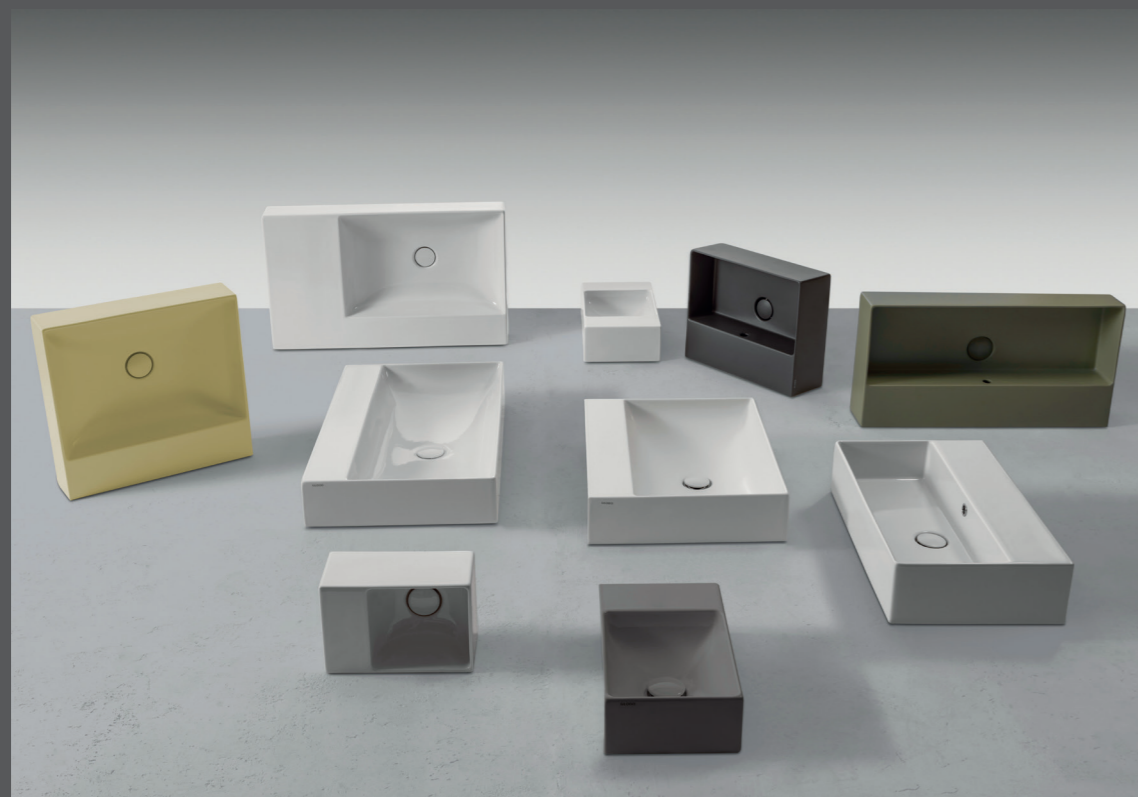

Lavabi sospesi e da appoggio - Wall-hung and sit-on basins - Hängende waschtische und aufsatzwaschtische p. 24