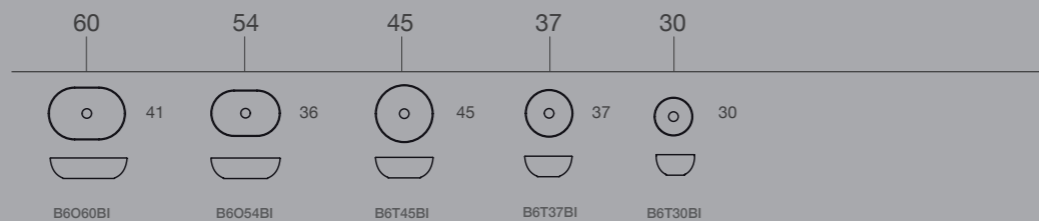

L'ampia gamma di lavabi da appoggio dalle forme inedite e dalle linee ricercate, offre numerose possibilità di combinazioni. Lavabi da appoggio con angoli arrotondati, tondi o quadrati, disponibili in diverse misure, restituiscono soluzioni funzionali dal design sofisticato.

È possibile giocare con le diverse forme, dalle più lineari alle più morbide, per trovare il lavabo da appoggio perfetto per un ambiente bagno ideale.

The wide range of countertop washbasins, with their brand-new shapes and elegant lines, offer a huge variety of possible combinations. Round or square countertop washbasins with bevelled edges, they come in different sizes and are designed to be not only functional but stylish as well.

You can play with the different shapes, from the most linear to the softest, to find the countertop washbasin perfect for your bathroom.

Das umfassende Angebot an Aufsatzwaschtischen mit neuen Formen und raffinierten Linien bietet zahlreiche Kombinationsmöglichkeiten. Abgeschrägte, runde oder quadratische Aufsatzwaschtische, die in unterschiedlichen Größen erhältlich sind, erlauben funktionale Lösungen mit anspruchsvollem Design.

Es besteht die Möglichkeit, mit den unterschiedlichen Formen -von den linearsten bis zu den sanftesten- zu spielen, um den perfekten Aufsatzwaschtisch für ein ideales Badambiente zu finden.

Forma circolare
Circular shape
Kreisform