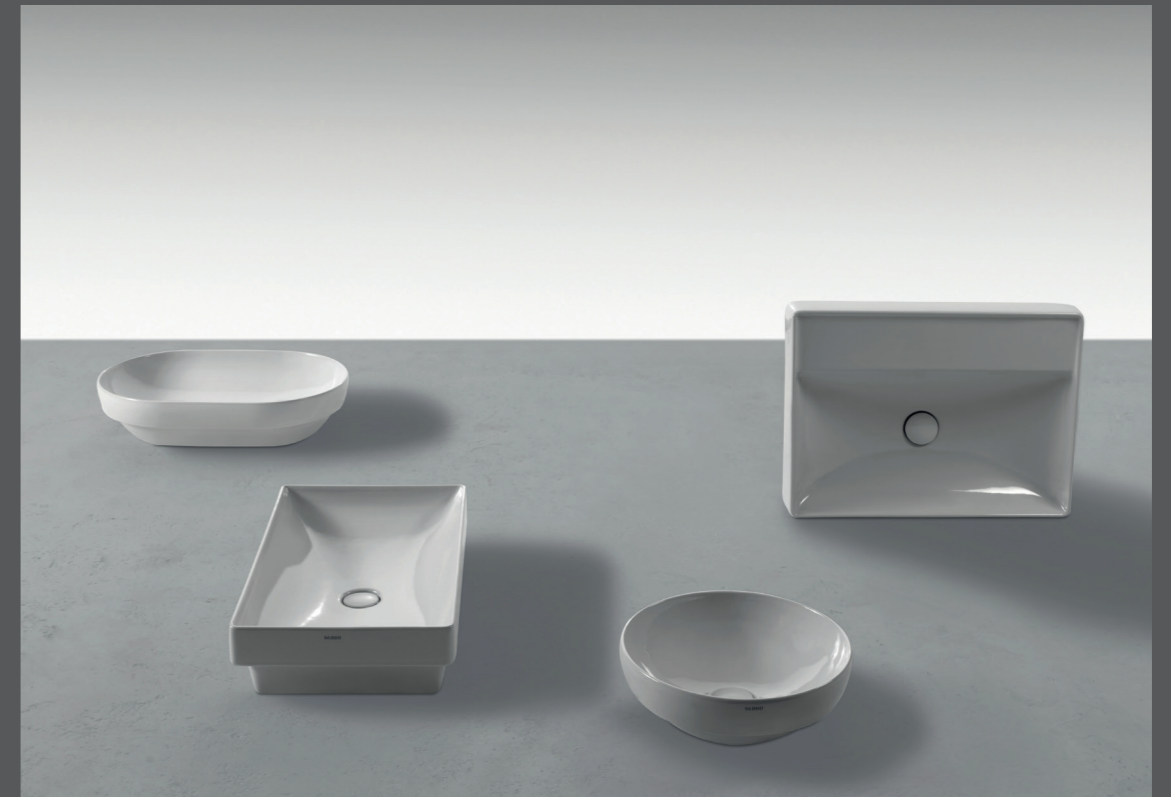

Lavabi ad Incasso - Recessed basin - Einbauwaschtische p. 44