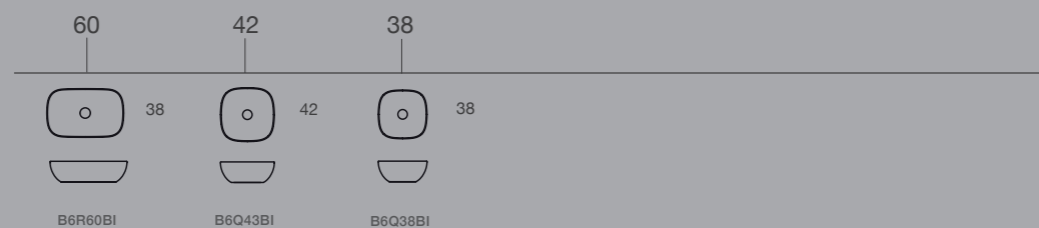

Forma con angoli arrotondati
Shape with rounded corners
Form mit abgeschrägten Ecken