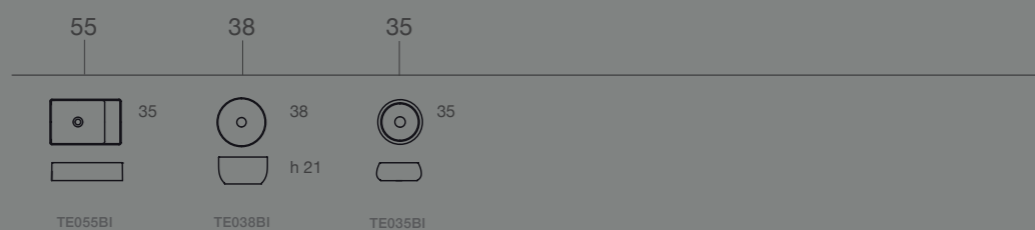

Work in progress

Disponibile da / available from / erhältlich ab 06/2020

Questi piccoli lavabi da appoggio (di cui uno anche da installazione sospesa) rappresentano delle soluzioni salvaspazio dall'estetica preziosa.

Perfetti per bagni dalle dimensioni ridotte, offrono la possibilità di razionalizzare i piccoli spazi e li arricchiscono grazie al loro design ricercato. Le forme innovative permettono di non rinunciare ad un'estetica originale ed elegante anche in spazi estremamente ridotti.

These small wall-hung and countertop washbasins offer a space-saving design that is also beautiful.

Perfect for small bathrooms, their refined design allows rationalising small spaces and enhancing any decor. The innovative shapes give an original and elegant look to even the smallest bathrooms.

Diese kleinen hängenden Waschtische und Aufsatzwaschtische repräsentieren raumsparende Lösungen mit wertvoller Ästhetik.

Sie sind perfekt für Badezimmer mit geringen Abmessungen, bieten die Möglichkeit, kleine Räume zu rationalisieren und bereichern diese dank ihres erlesenen Designs. Durch die innovativen Formen muss auf ein originelles und elegantes Design auch in extrem kleinen Räumen nicht verzichtet werden.

Lavabi da appoggio
Countertop washbasins
Aufsatzwaschtische