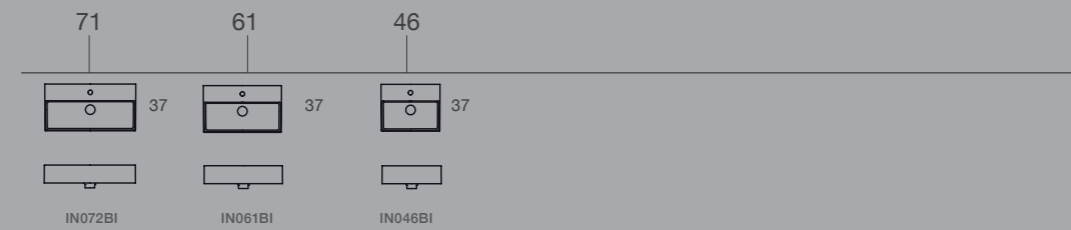

Profondità 37
Depth 37
Tiefe 37