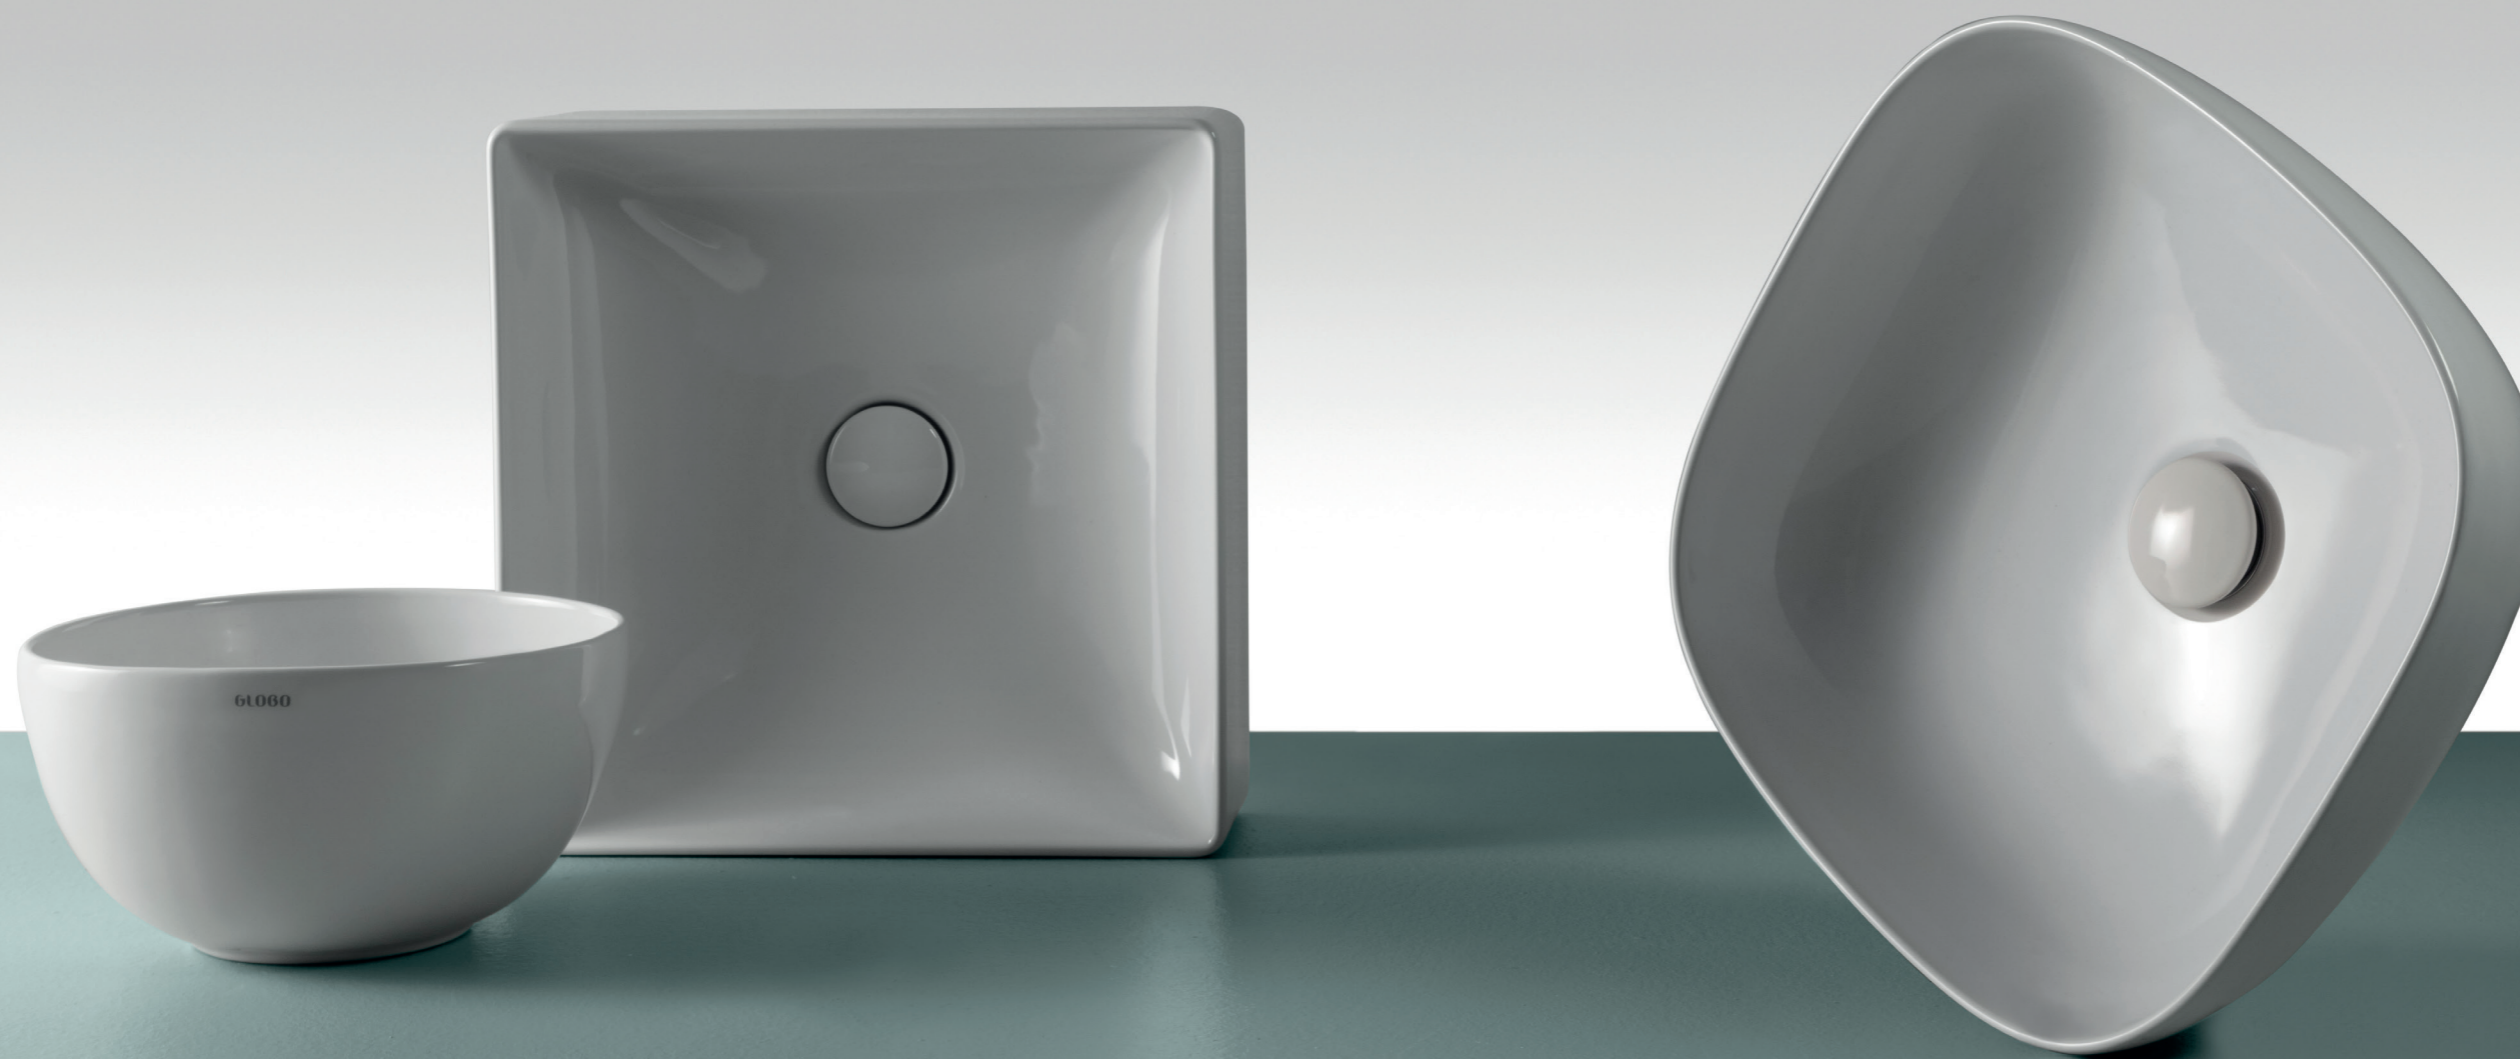

Arrotondato, circolare e squadrato

Rounded, circular and square - Abgeschrägt, rund und quadratisch

Lo spessore di 6 mm, diventato un vero è proprio must della collezione, si coniuga a una gamma di prodotti vasta e variegata dal design accurato e coinvolgente.

Le possibilità di personalizzazione sono molteplici: ci si può divertire con le forme secondo il proprio gusto, scegliendo lavabi squadrati, tondi, ovali o rettangolari, optando per diverse dimensioni e profondità.

The 6 mm thickness has become a real must of the collection and joins the wide and varied range of products with an accurate and engaging design.

There are many possibilities of customisation: you can have fun with the shapes according to your taste, choosing square, round, oval or rectangular washbasins, opting for different sizes and depths.

Die Stärke von 6 mm, die zu einem wahren Must der Kollektion geworden ist, verbindet sich mit einem abwechslungsreichen und vielseitigen Produktangebot mit gepflegtem und ansprechendem Design.

Es sind unzählige Individualisierungsmöglichkeiten verfügbar: man kann sich mit den Formen ganz nach eigenem Geschmack vergnügen, indem quadratische, runde, ovale oder rechteckige Waschtische ausgewählt werden und auf unterschiedliche Abmessungen und Tiefen gesetzt wird.