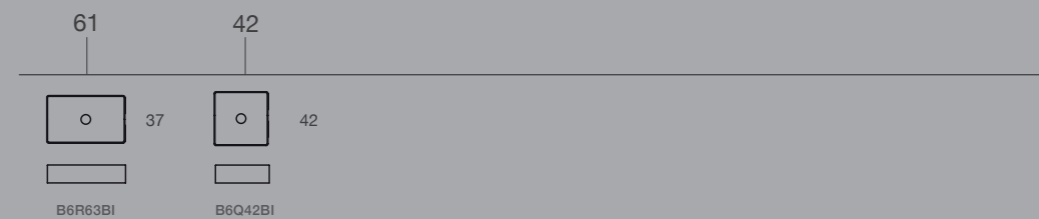

Forma quadrata
Square shape
Quadratische Form