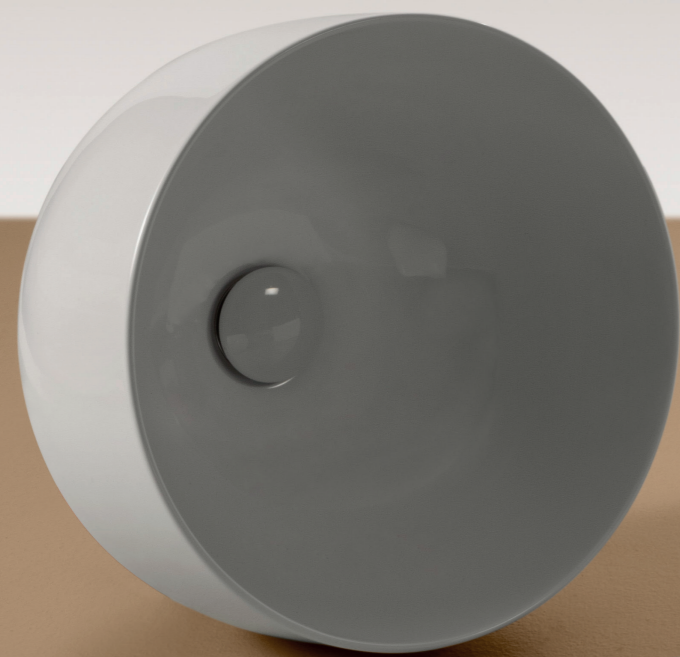

Perfetti per bagni dalle dimensioni ridotte, offrono la possibilità di razionalizzare i piccoli spazi e li arricchiscono grazie al loro design ricercato. Le forme innovative permettono di non rinunciare ad un'estetica originale ed elegante anche in spazi estremamente ridotti.

These small wall-hung and countertop washbasins offer a space-saving design that is also beautiful.

Perfect for small bathrooms, their refined design allows rationalising small spaces and enhancing any decor. The innovative shapes give an original and elegant look to even the smallest bathrooms.

Diese kleinen hängenden Waschtische und Aufsatzwaschtische repräsentieren raumsparende Lösungen mit wertvoller Ästhetik.

Sie sind perfekt für Badezimmer mit geringen Abmessungen, bieten die Möglichkeit, kleine Räume zu rationalisieren und bereichern diese dank ihres erlesenen Designs. Durch die innovativen Formen muss auf ein originelles und elegantes Design auch in extrem kleinen Räumen nicht verzichtet werden.

Lavabi da appoggio
Countertop washbasins
Aufsatzwaschtische

Lavabi sospeso e da appoggio
Wall-hung and countertop washbasins
Hängende waschtische und
aufsatzwaschtische

▲
TE0551BI
 Lavabo da appoggio
 Sit-on basin
 Aufsatzwaschtisch
 55.35