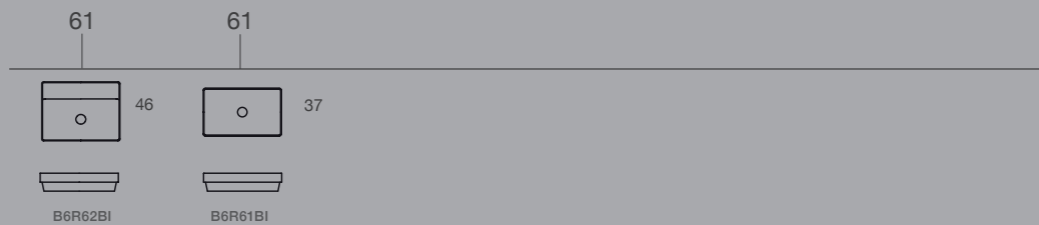

Forma squadrata
Square shape
Quadratische Form