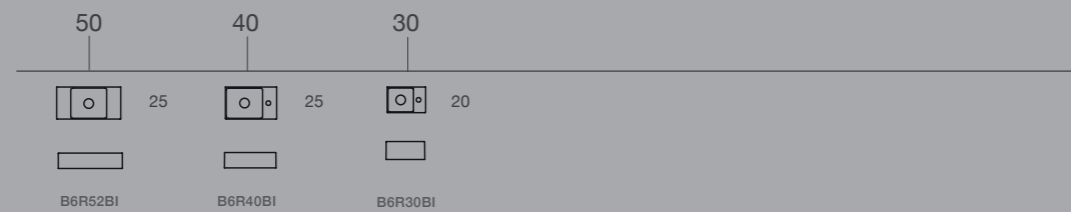

Lavamani
Sinks
Handwaschbecken