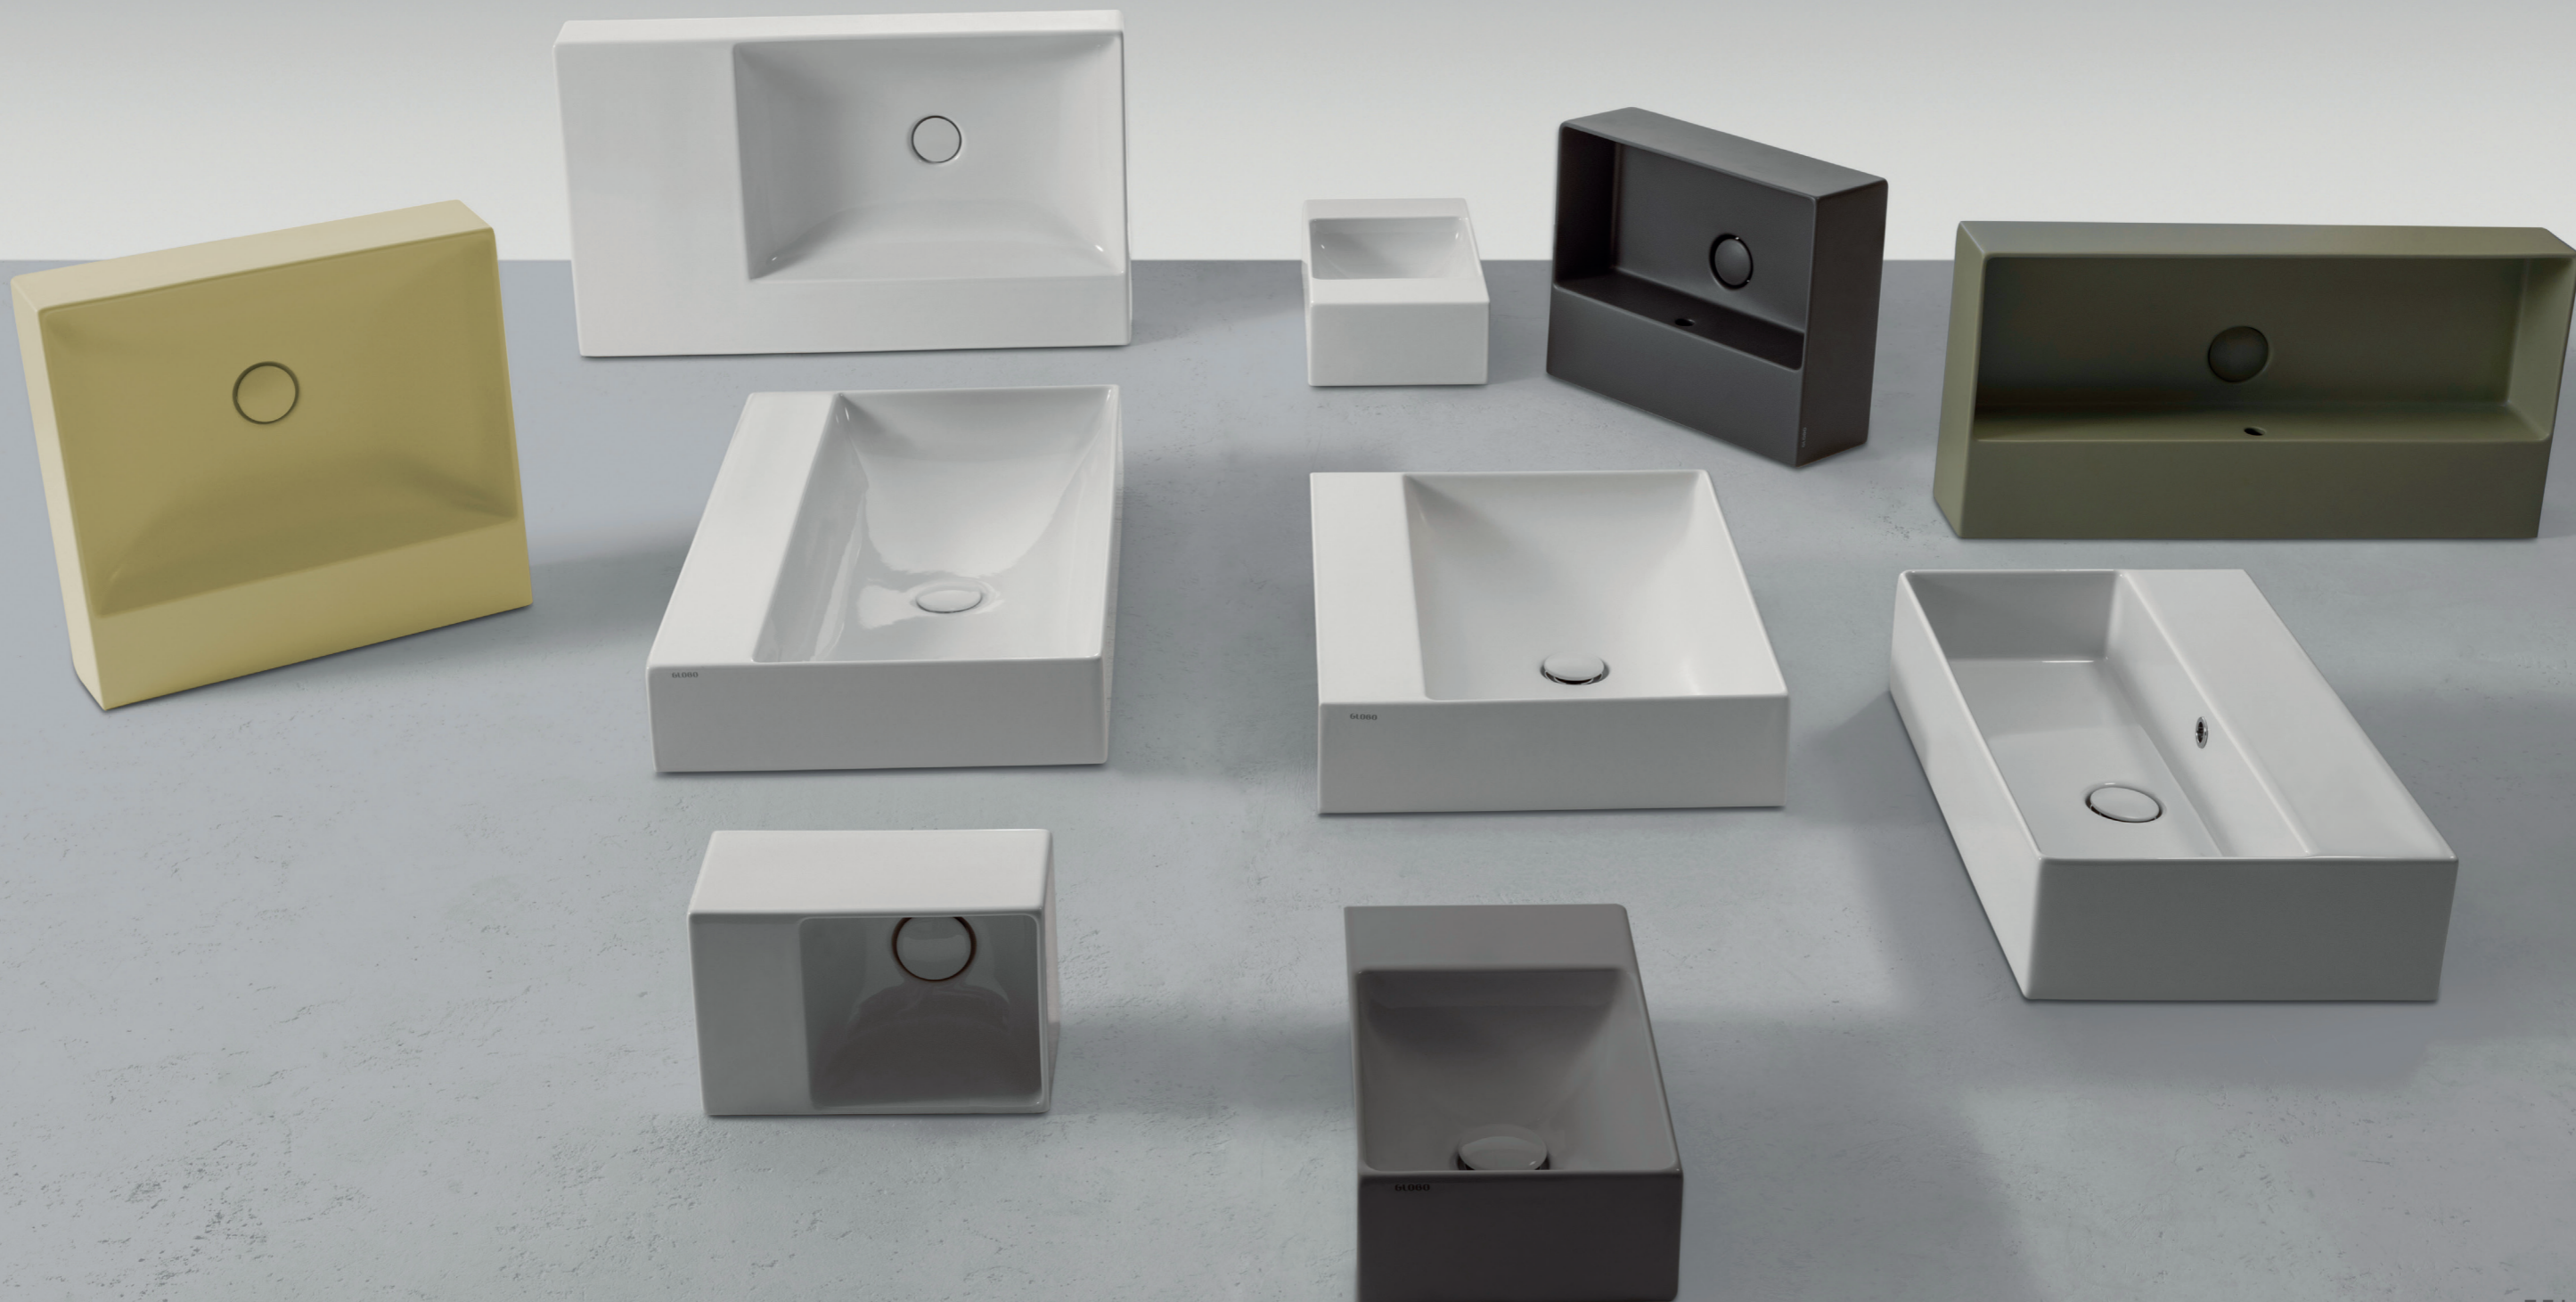

Vaso e bidet sospesi

Wall-hung WC and bidet

Wand Wc und Wand bidet

52.36

Lavabi sospesi e da appoggio

Wall-hung and countertop washbasins - Hängende waschtische und aufsatzwaschtische

I lavabi sospesi e da appoggio della collezione T-Edge offrono molteplici soluzioni, garantendo un'estrema libertà di configurazione nell'arredamento del bagno. Disponibili in diverse misure, si rivelano soluzioni altamente funzionali che non rinunciano a un'estetica ricercata e a un design innovativo.

The wall-hung and countertop washbasins of the T-Edge collection offer multiple solutions, giving ample freedom to create numerous bathroom configurations. Available in different sizes, they are not only highly functional but also add an element of elegance and innovation to your bathroom.

Profondità 47
Depth 47
Tiefe 47

Profondità 37
Depth 37
Tiefe 37

Lavamani
Sinks
Handwaschbecken

Profondità 47

Depth 47-Tiefe 47

I lavabi della collezione T-Edge con una profondità di 47 cm sono ideali per rendere funzionale e confortevole l'ambiente bagno. Grazie alle loro dimensioni più ampie, si adattano perfettamente agli spazi più ariosi conferendogli uno stile ricercato ed elegante.

The T-Edge washbasins with a depth of 47 cm are ideal to make your bathroom functional and comfortable. Their larger sizes allow them to adapt perfectly to the most airy spaces, giving the bathroom an elegant and refined style.