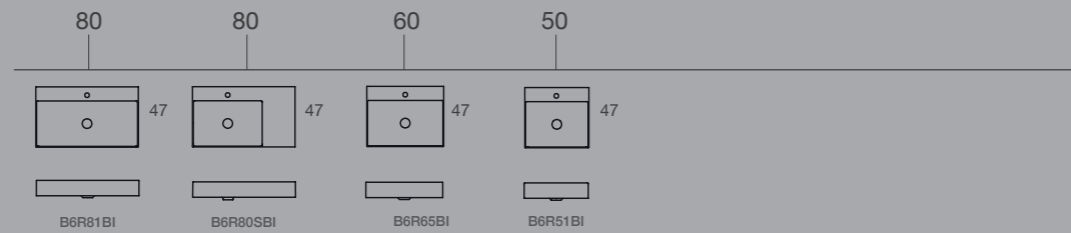

Lavabi sospesi e da appoggio

Wall-hung and countertop washbasins - Hängende waschtische und aufsatzwaschtische

I lavabi sospesi e da appoggio della collezione T-Edge offrono molteplici soluzioni, garantendo un'estrema libertà di configurazione nell'arredamento del bagno. Disponibili in diverse misure, si rivelano soluzioni altamente funzionali che non rinunciano a un'estetica ricercata e a un design innovativo.

The wall-hung and countertop washbasins of the T-Edge collection offer multiple solutions, giving ample freedom to create numerous bathroom configurations. Available in different sizes, they are not only highly functional but also add an element of elegance and innovation to your bathroom.

Die hängenden Waschtische und die Aufsatzwaschtische der Kollektion T-Edge bieten zahlreiche Lösungen und gewährleisten eine extreme Gestaltungsfreiheit bei der Einrichtung des Badezimmers. Sie sind in unterschiedlichen Größen erhältlich und erweisen sich somit als hochfunktionale Lösungen, die nicht auf eine erlesene Ästhetik und ein innovatives Design verzichten.

Profondità 47
Depth 47
Tiefe 47